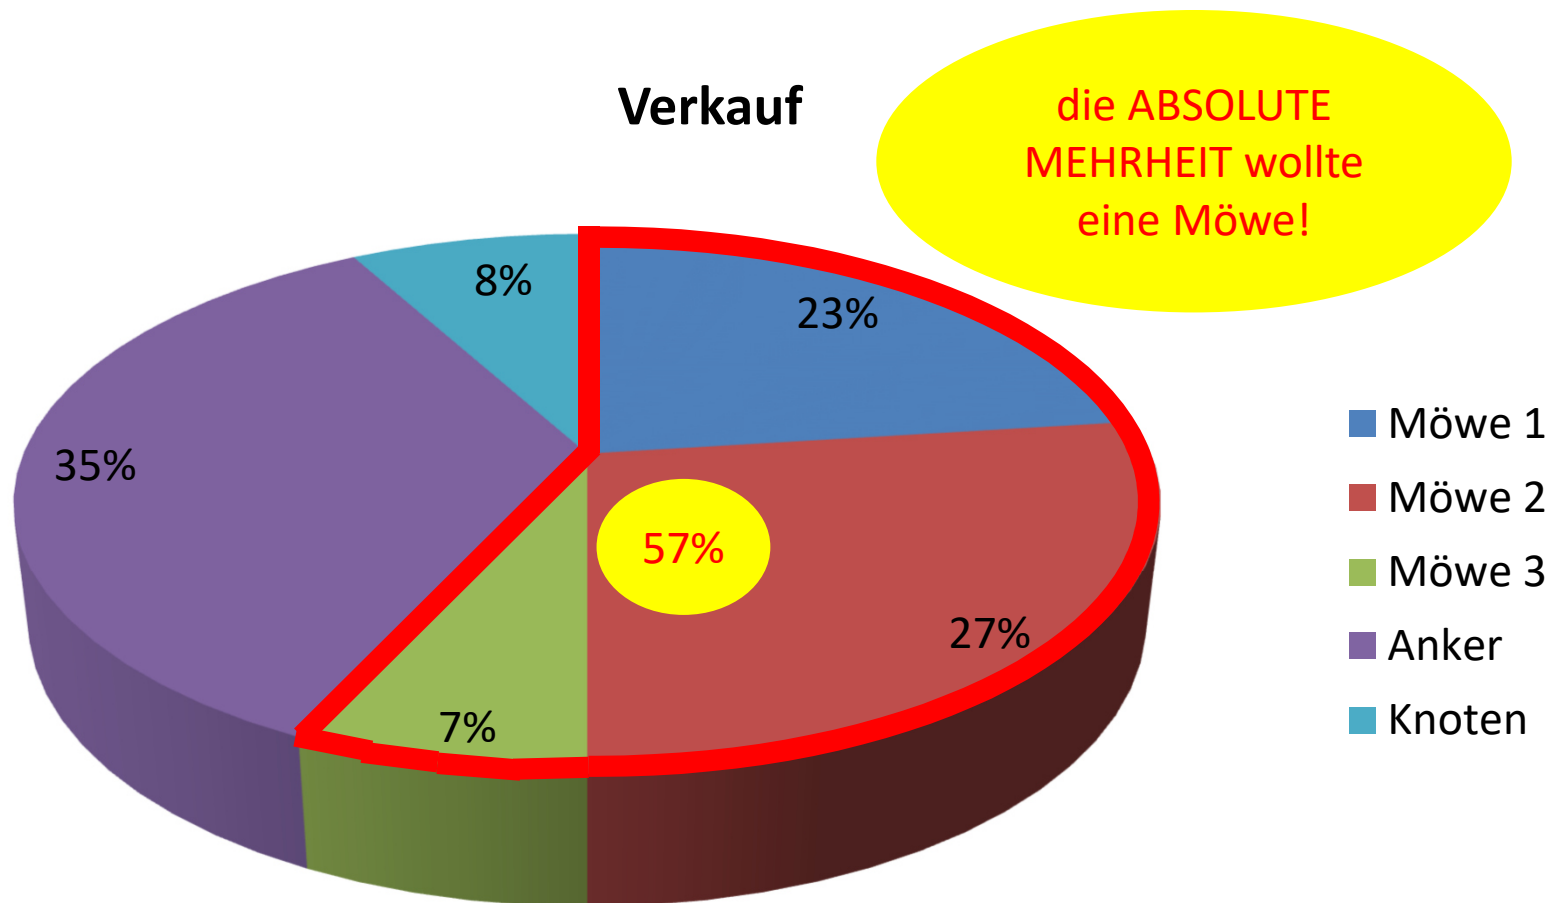

Übersicht Abstimmung